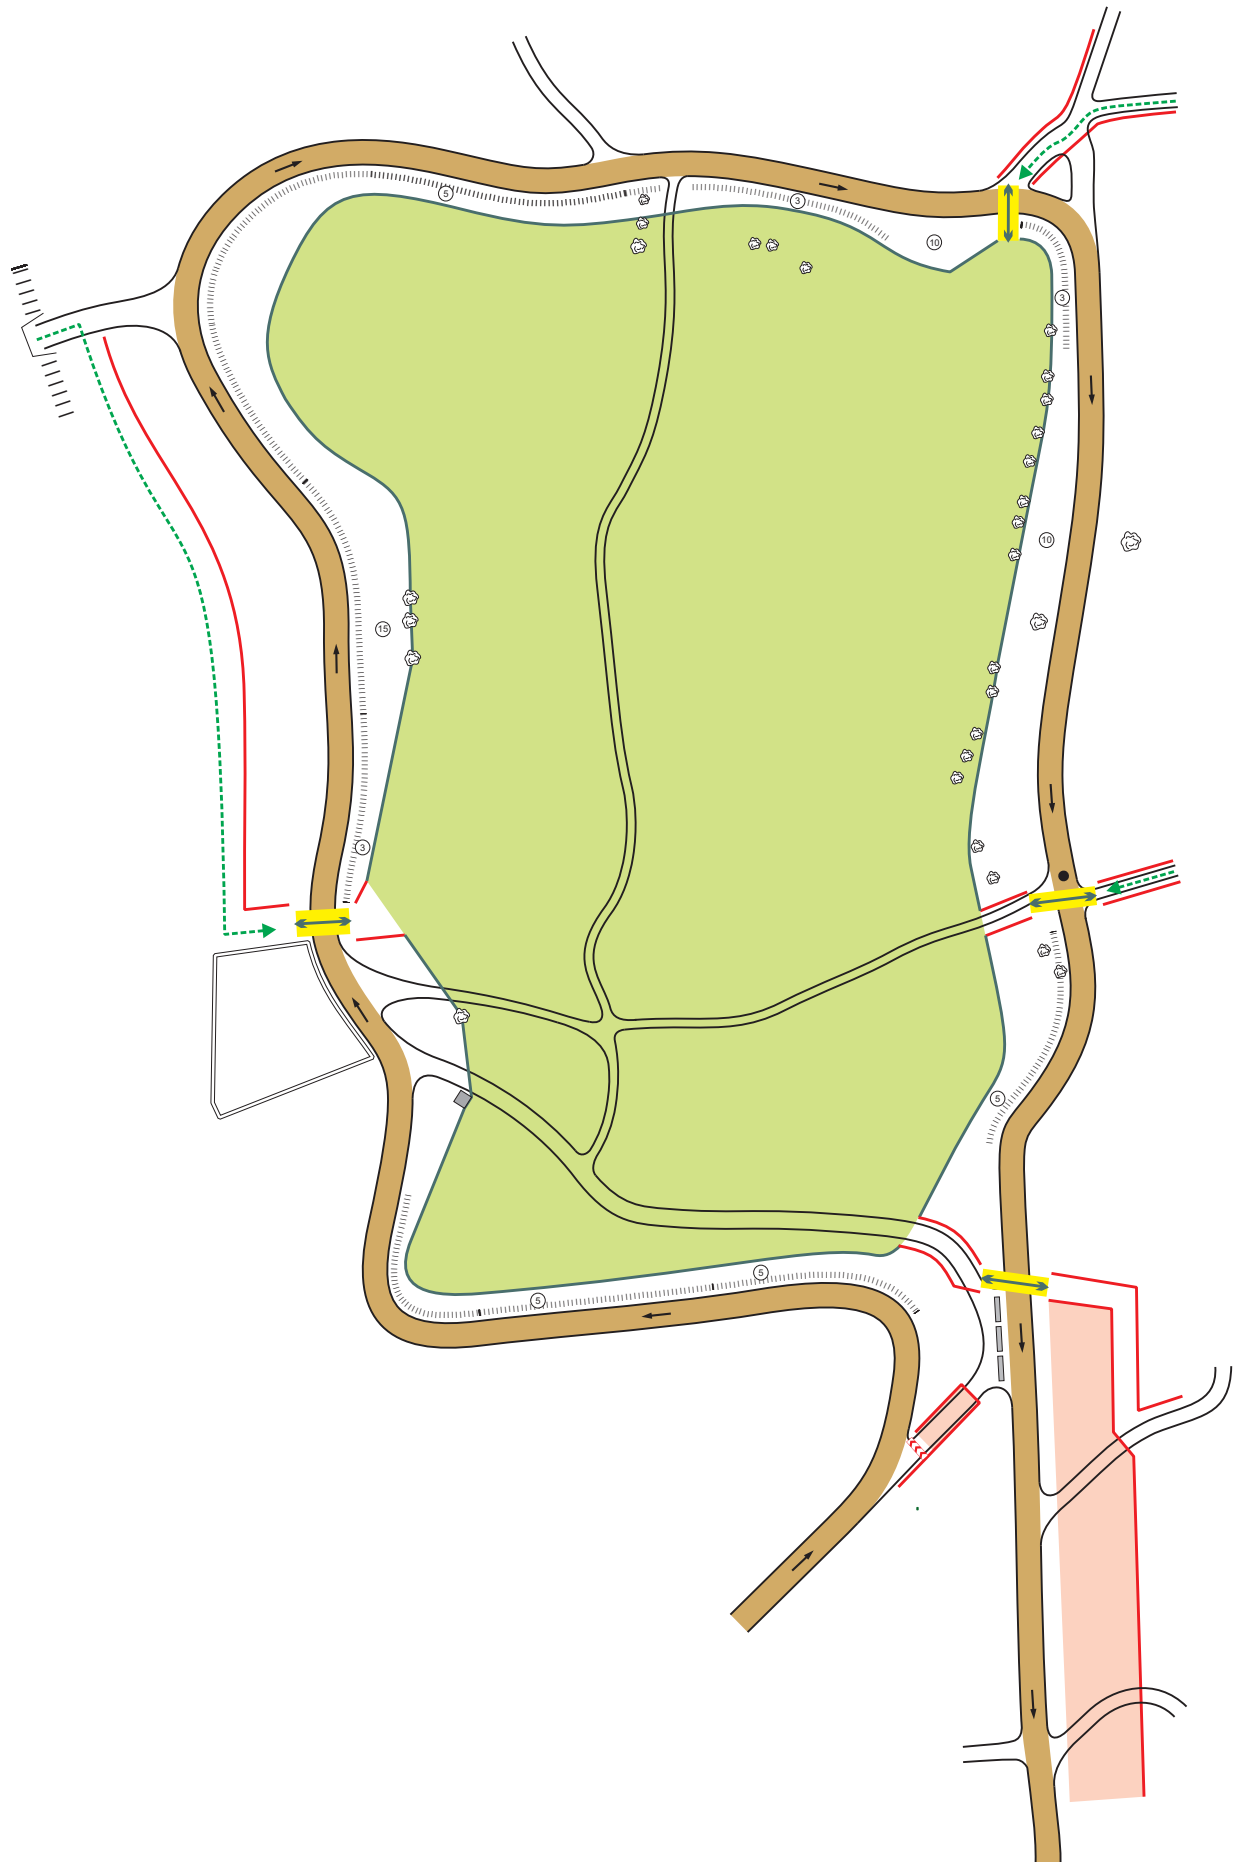

0,0

0,00 ↓

1

Click or scan to
get here by Waze
Clique ou scan para
chegar aqui por Waze

41°11.032'N
8°23.378'W

0,2

0,20 ↓

2

0,3

0,10 ↓

3

0,5

0,20 ↓

4

0,7

0,20 ↓

5

Para / To ZE1

Siga as instruções dos Marshals
Follow the instructions from the
Marshals

0,0

Click or scan to get here by Waze
 Clique ou scan para chegar aqui por Waze

Km 2,3 EN15-3

41°10.086'N
 8°26.182'W