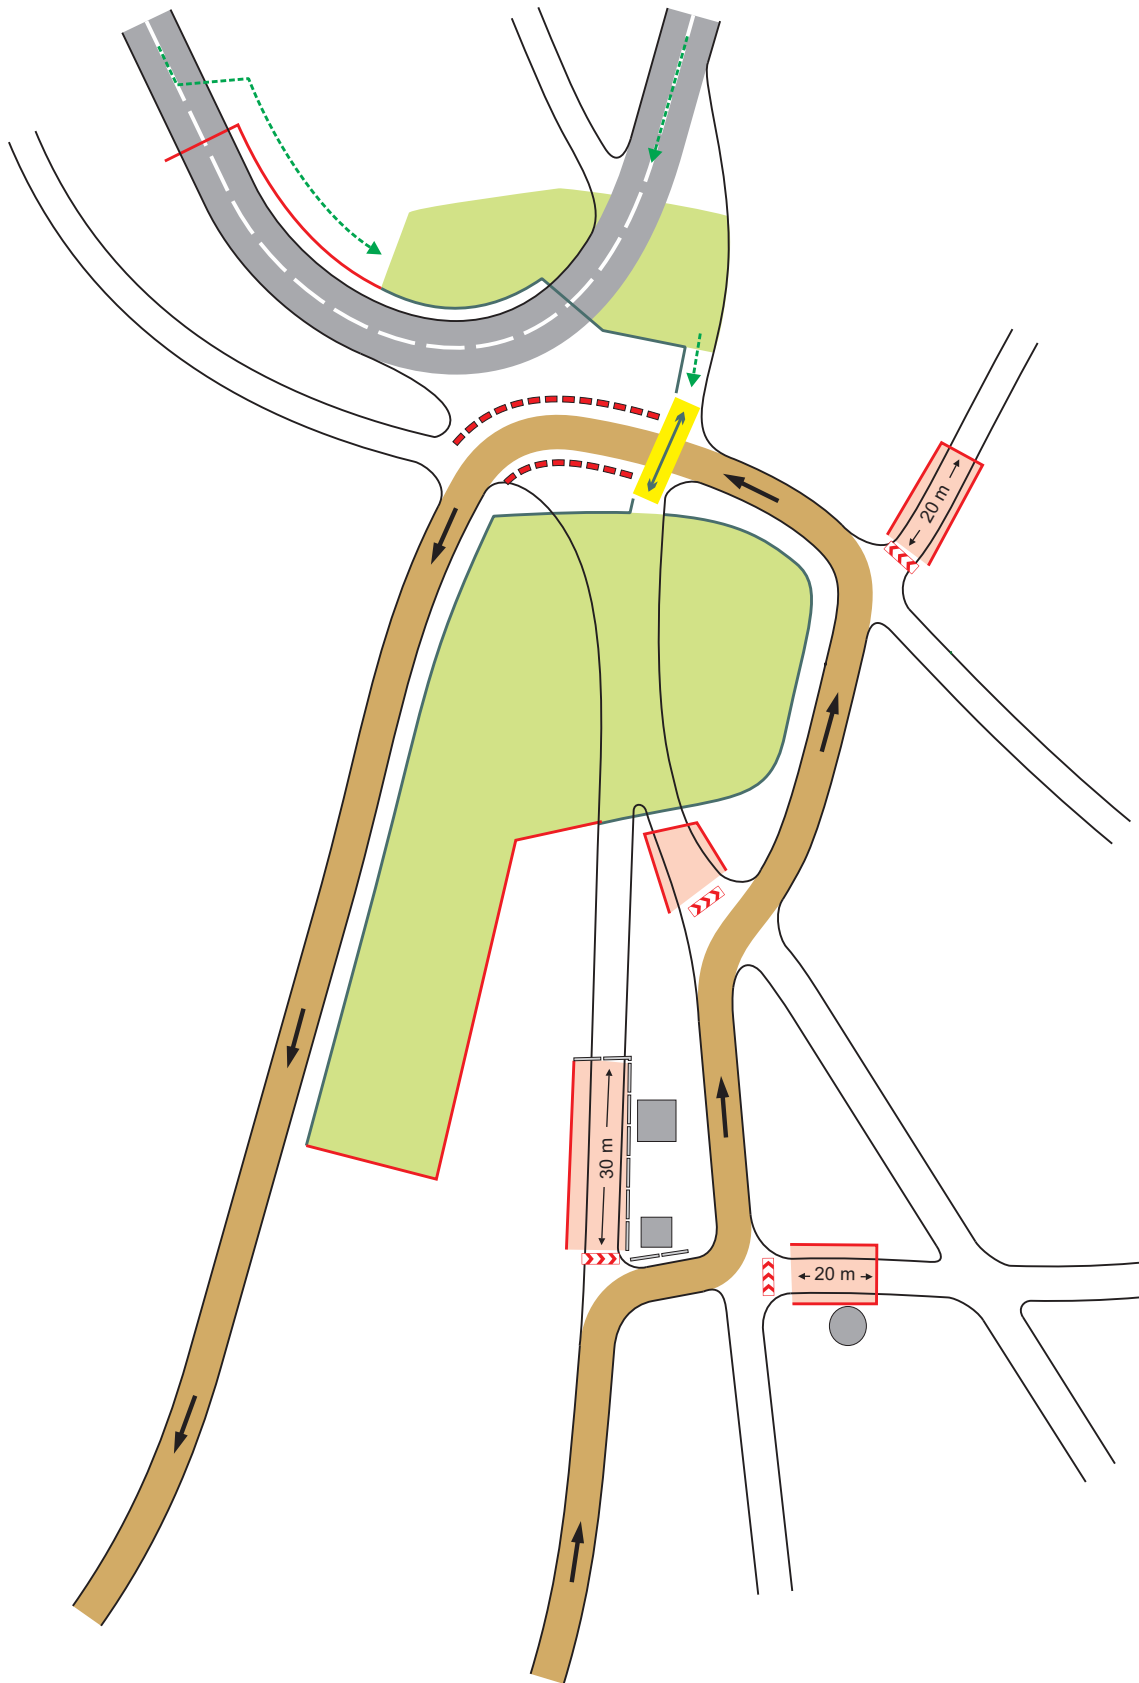

2,4

0,10

6

Estrada de Terra
Gravel Road

2,7

0,30

7

3,2

0,50

8

ZE1

0,0

Click or scan to get here by Waze
Clique ou scan para chegar aqui por Waze

Direção / Direction

Silva Escura

40°44.364'N
8°26.649'W