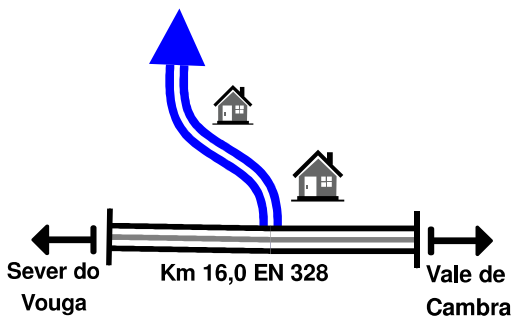

0,00

1

(Ribeira de Fráguas)

4,1

ZE2

4,10

2

0,0

Click or scan to get here by Waze
Clique ou scan para chegar aqui por Waze

Direção / Direction
Sever do Vouga / Silva
Escura

40° 44.668'N
8° 22.642'W

0,00

1

0,1

Direção / Direction
Silva Escura
Albergaria-a-Velha