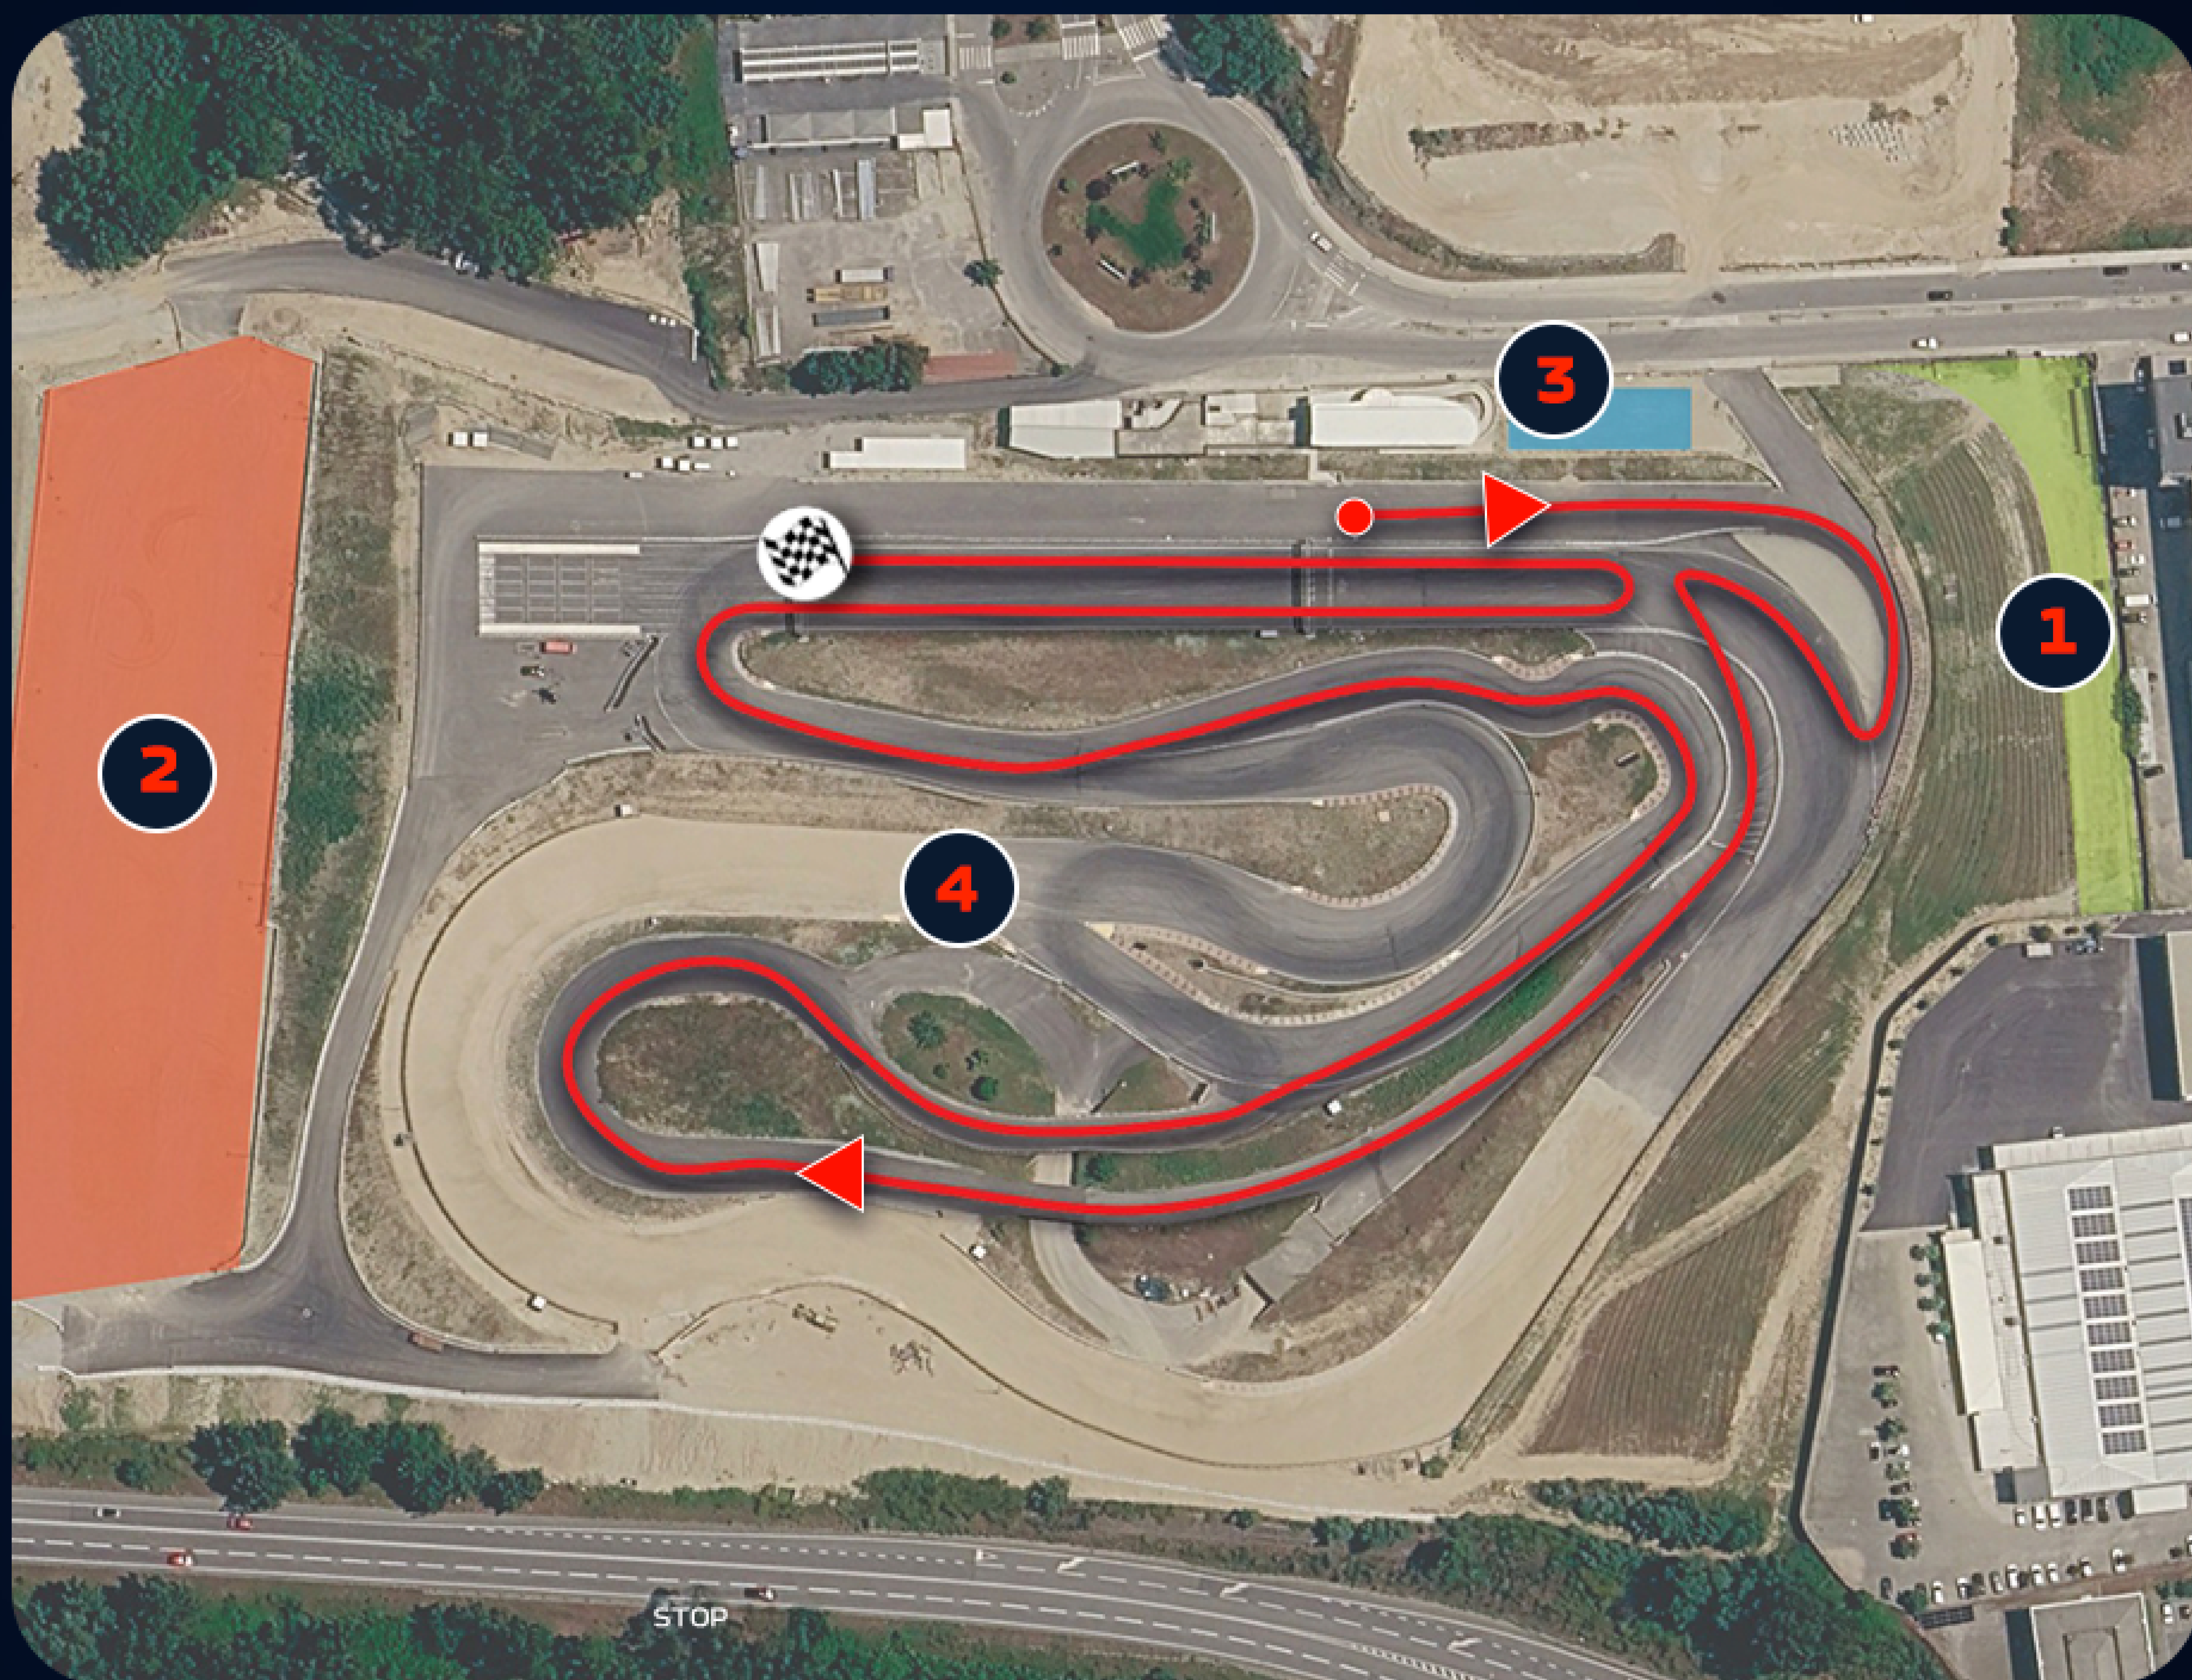

A **PEC 9 - MONSTER ENERGY ARENA 4**
É REALIZADA EM MODO SHOW PELOS PILOTOS

Os fãs poderão assistir a um show de peões e entrega de prémios junto á bancada principal.

16:52

MAPA FANZONE

- 1** Fanzone Oficial
- 2** Parque Assistência
- 3** Zona VIP
- 4** Arena