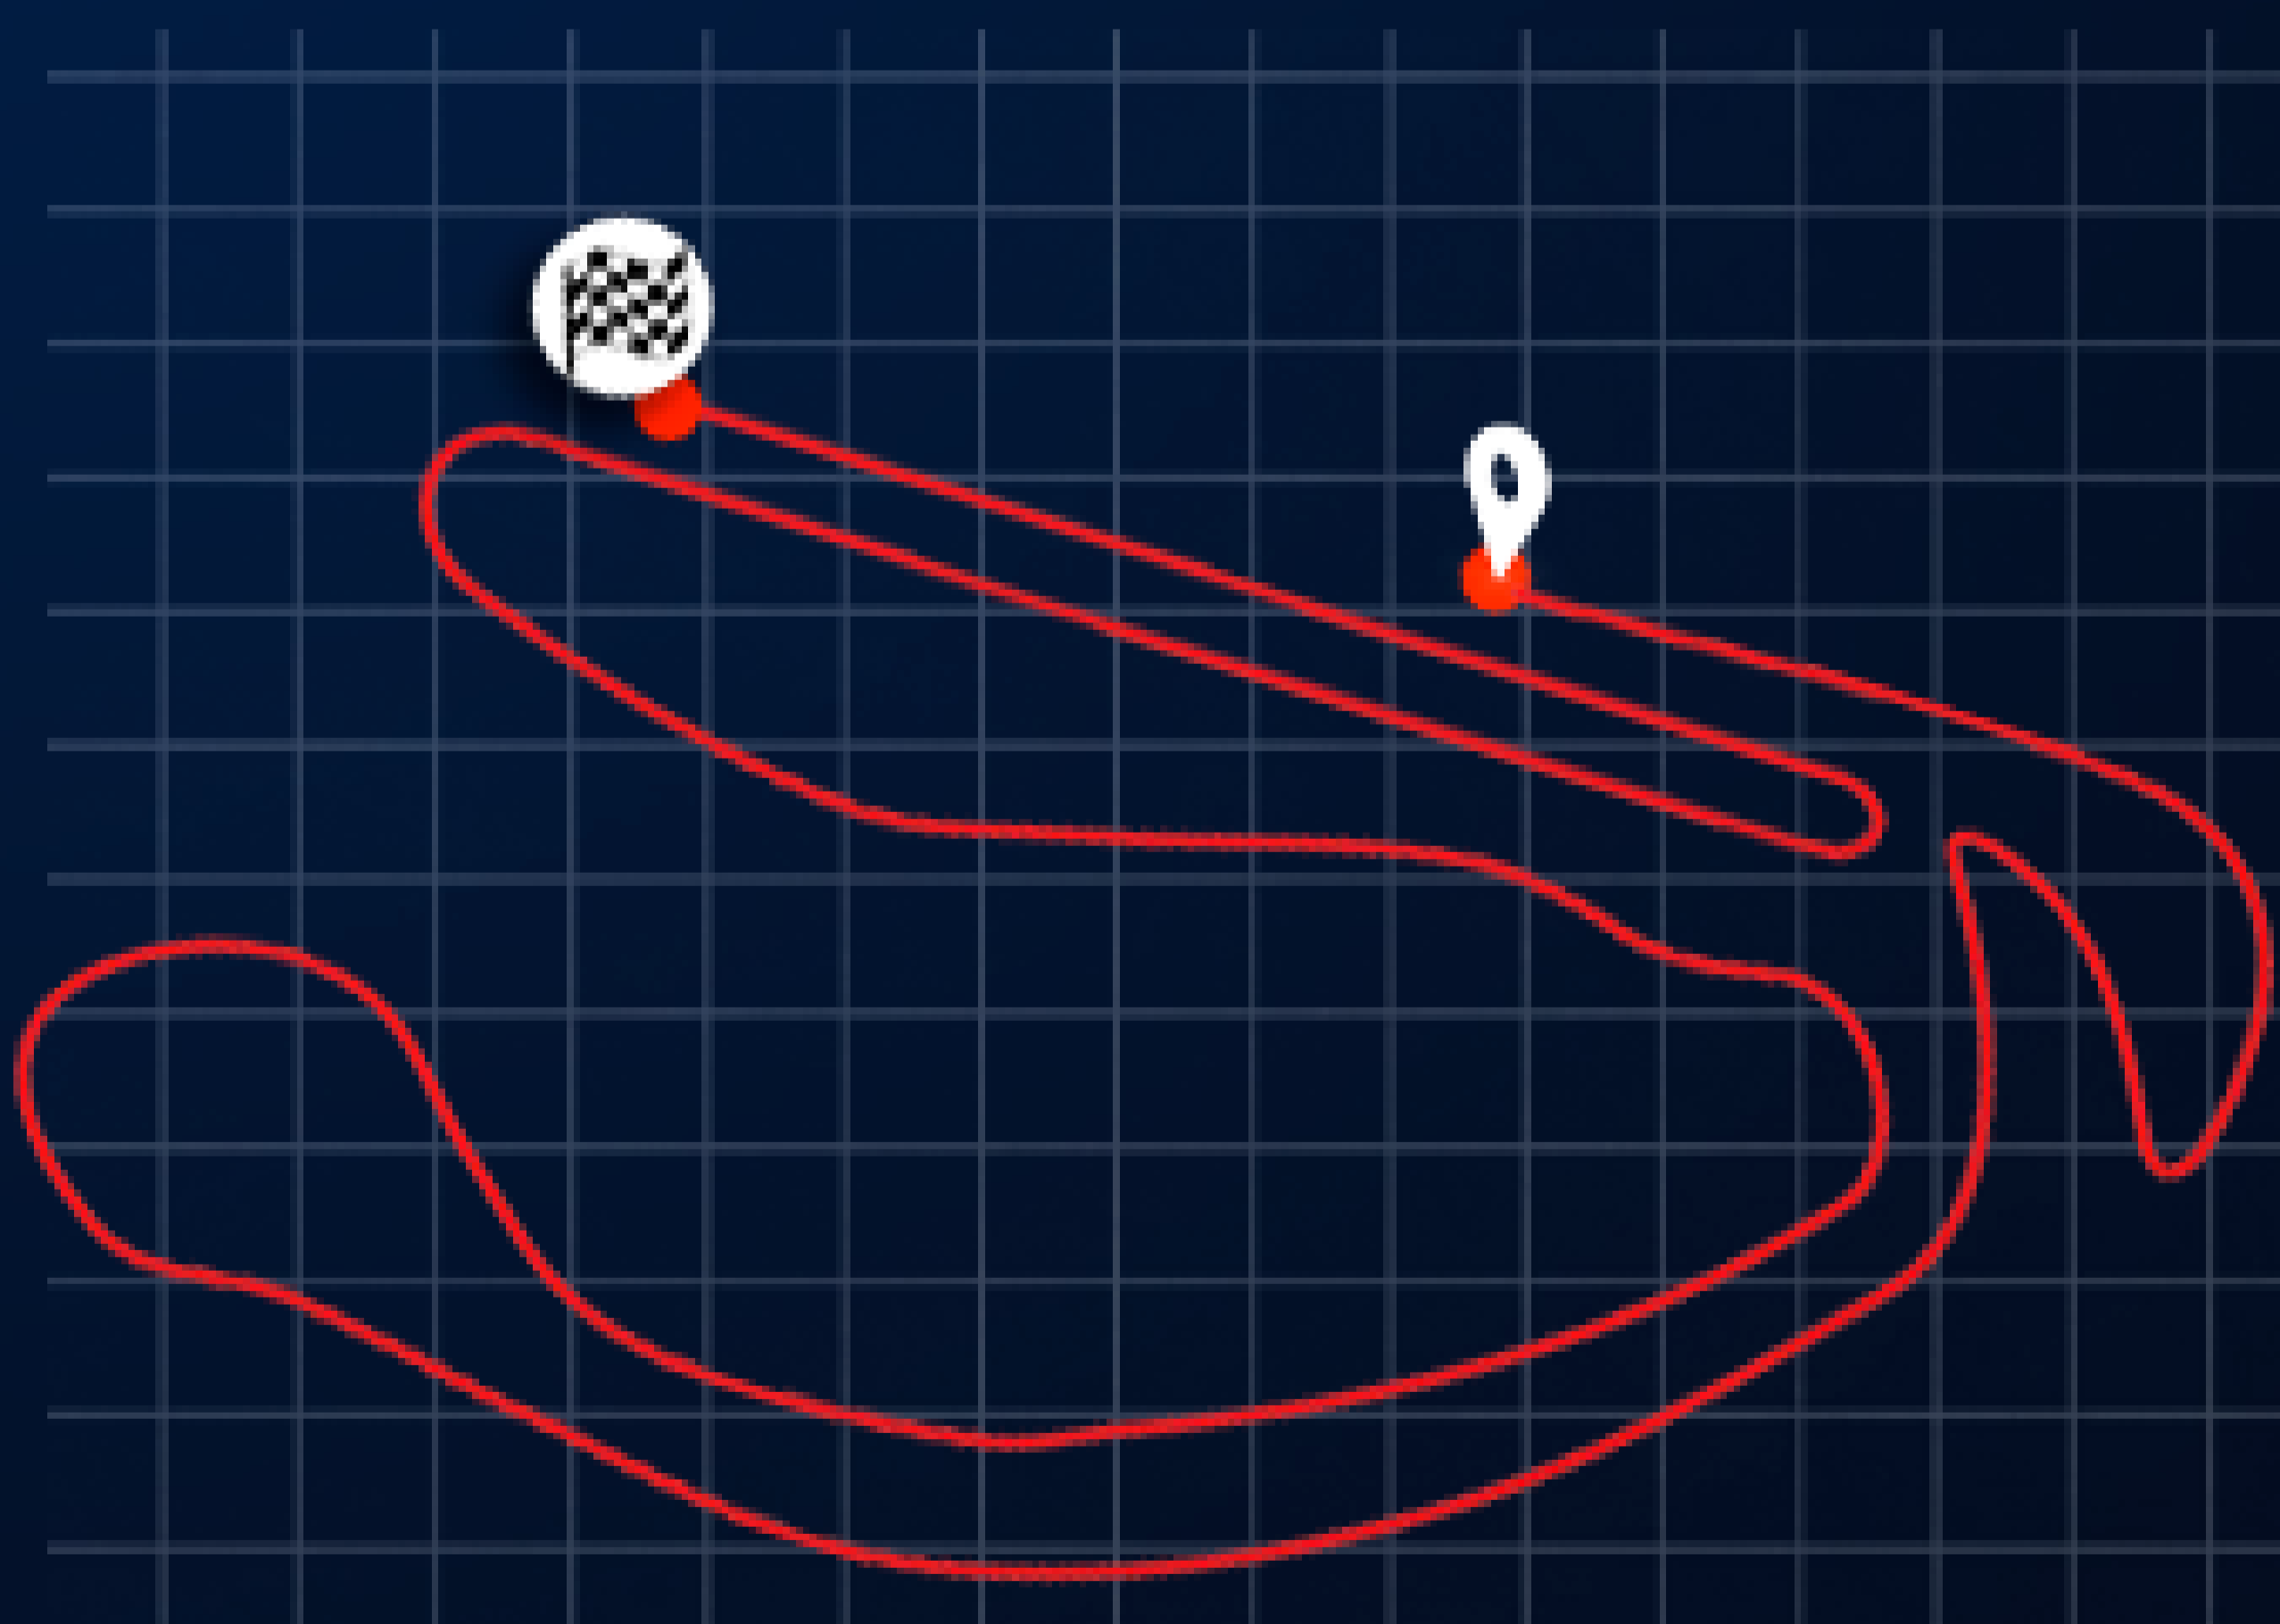

CIRCUITO INTERNACIONAL DE

TAÇA JAIME MOURA

4 JUL - 21h15

**INSCRIÇÕES
ABERTAS**

PATROCINADORES OFICIAIS

PARCEIROS

ZONAS DE ESPETÁCULO

ZE1

» **STO. ESTEVÃO**

ZE2

» **VILAR DO TORNO E ALENTÉM**

ZE3

» **ARENA MONSTER ENERGY LOUSADA**

IMPACTO AMBIENTAL EM EVENTOS RALLY SERIES

DIMINUIÇÃO DA PEGADA DAS EQUIPAS E PÚBLICO

MENOR CONSUMO DE COMBUSTÍVEL